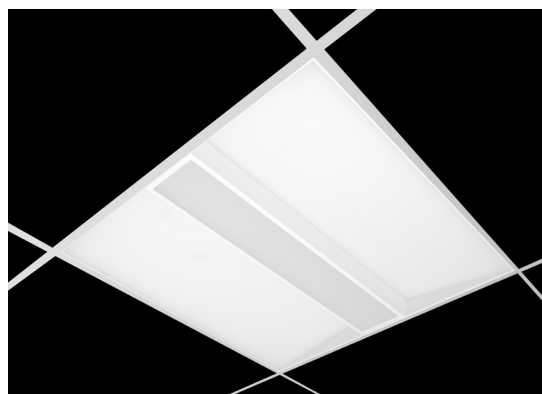

AGAT BUTTERFLY LED	34 W	LED	5200	
AGAT BUTTERFLY LED	56 W	LED	8800	

Dostępna barwa światła / Available colour of the light / La couleur de la lumière accessible: 830/840

SDCM=3

Trwałość źródeł LED / Lifetime of LED sources / Durabilité de LED - 60000 h (L80/B10)

Zakres temperatury pracy oprawy / Operating temperature range / L'amplitude de la température de fonctionnement des luminaires: 5° C - 30° C

Podana moc dotyczy całego systemu (tolerancja +/- 10%).

The power shown refers to the whole system (tolerance +/- 10%).

La puissance appliquée à l'ensemble du système (tolérance +/- 10%).

The given luminous flux refers to LED light sources (tolerance +/- 10% depends on the value of the colour temperature).

Compte tenu du flux lumineux se réfère aux diodes électroluminescentes (10% de tolérance en fonction de la température de couleur).

Opcje oprawy/Luminaire options/Les options des couleurs

Przesłony / Diffuser/Diffusers:

PLX	przesłona opalizowana PMMA opal diffuser / diffuseur opale PMMA
Micro-Line	przesłona mikropryzmatyczna micro-prismatic diffuser / diffuseur microprismatique

Układ zasilający / Control gear / Ballasts:

E	zasilacz driver / ballast électronique
EDD	zasilacz DIM DALI DIM DALI driver / ballast électronique DIM DALI

UWAGA!
Dane techniczne mogą ulec zmianie. Zdjęcia opraw mogą odbiegać od rzeczywistości. Data ostatniej aktualizacji 29.10.2018 r.
Inne opcje oprawy dostępne na indywidualne zapytanie.

WARNING!
Technical data may be changed. Photos of the luminaires may differ from reality. Last updated 29.10.2018.
Other options of the luminaire available on request.

ВНИМАНИЕ!
Технические характеристики могут измениться. Изображение продукта может незначительно отличаться от оригинала.
Дата последнего обновления 29.10.2018.
Реализация индивидуального варианта возможна по запросу.