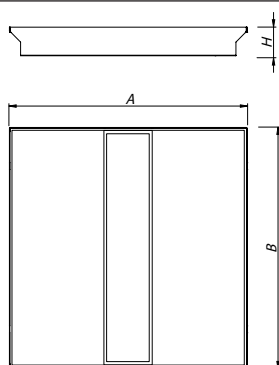

Φ [mm]	A (mm)	B (mm)	H (mm)
5200	593	593	76
8800	593	593	76